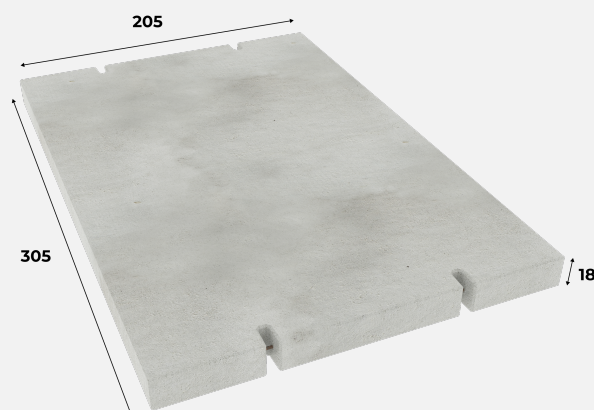

SILNIČNÍ PANELY 2024

SILNIČNÍ PANELE

Silniční panel
300x100x18 cm
4200/4550 Kč
6/20t

Silniční panel
150x100x15 cm
2150/2350 Kč
6/20t

Silniční panel
305x205x18 cm
7550/8050 Kč
6/20t

Silniční panel
305x205x16 cm
7550/8050 Kč
6/20t