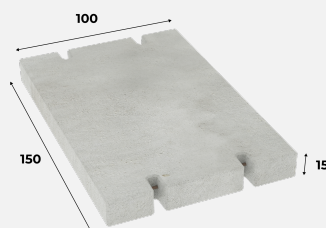

SILNIČNÍ PANELY 2024

SILNIČNÍ PANELE

Silniční panel
300x100x18 cm
4200/4550 Kč
6/20t

Silniční panel
150x100x15 cm
2150/2350 Kč
6/20t

Silniční panel
305x205x18 cm
7550/8050 Kč
6/20t

Silniční panel
305x205x16 cm
7550/8050 Kč
6/20t