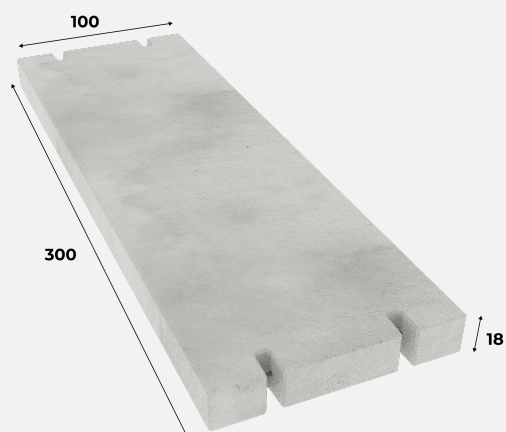

SILNIČNÍ PANELY 2024

SILNIČNÍ PANELE

Silniční panel
300x100x18 cm
4200/4550 Kč
6/20t

Silniční panel
150x100x15 cm
2150/2350 Kč
6/20t

Silniční panel
305x205x18 cm
7550/8050 Kč
6/20t

Silniční panel
305x205x16 cm
7550/8050 Kč
6/20t