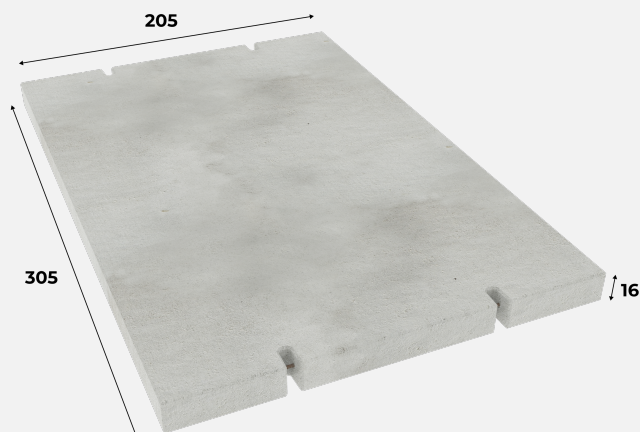

SILNIČNÍ PANELY 2024

SILNIČNÍ PANELE

Silniční panel
300x100x18 cm
4200/4550 Kč
6/20t

Silniční panel
150x100x15 cm
2150/2350 Kč
6/20t

Silniční panel
305x205x18 cm
7550/8050 Kč
6/20t

Silniční panel
305x205x16 cm
7550/8050 Kč
6/20t